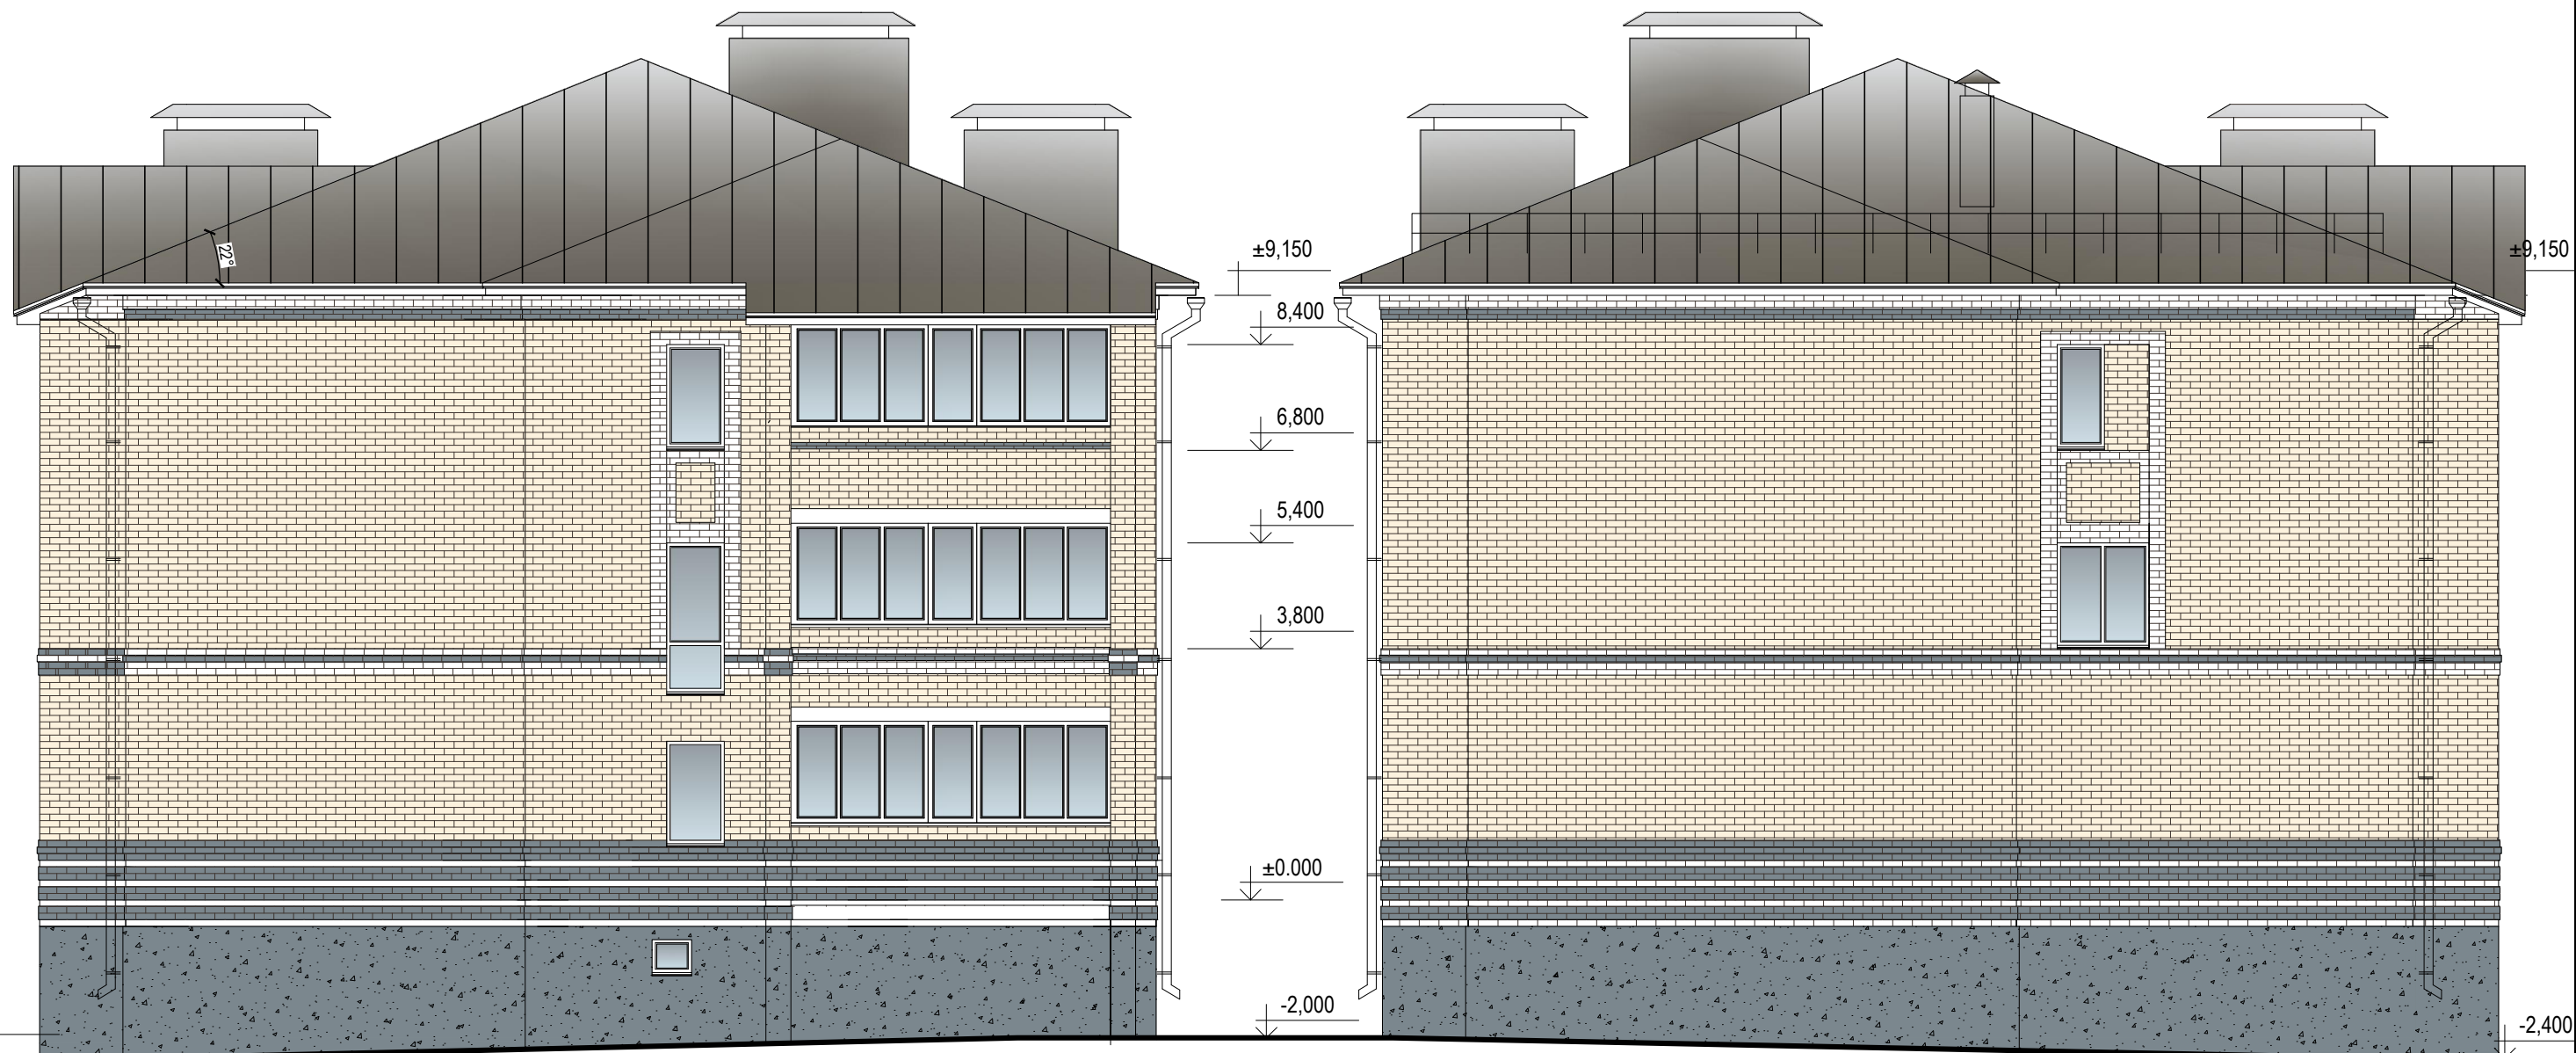

Фасад А-Г

Фасад Г-А

Инов. №

Взам

Подпись и дата

Инов. № подл.

						2/17	АР		
						Многоквартирный жилой дом по адресу: город Кострома, улица Свердлова дом 67.			
Изм.	Кол.	Лист	Недок.	Подпись	Дата	Фасад А-Г. Фасад Г-А. М 1:100.	Стадия	Лист	Листов
Разработал		Доровская Ю.Л.					п		
Проверил									
ГАП		Доровская Ю.Л.							
ГИП									
Н. контроль									
							ООО "Авто-Плаза-Люкс"		