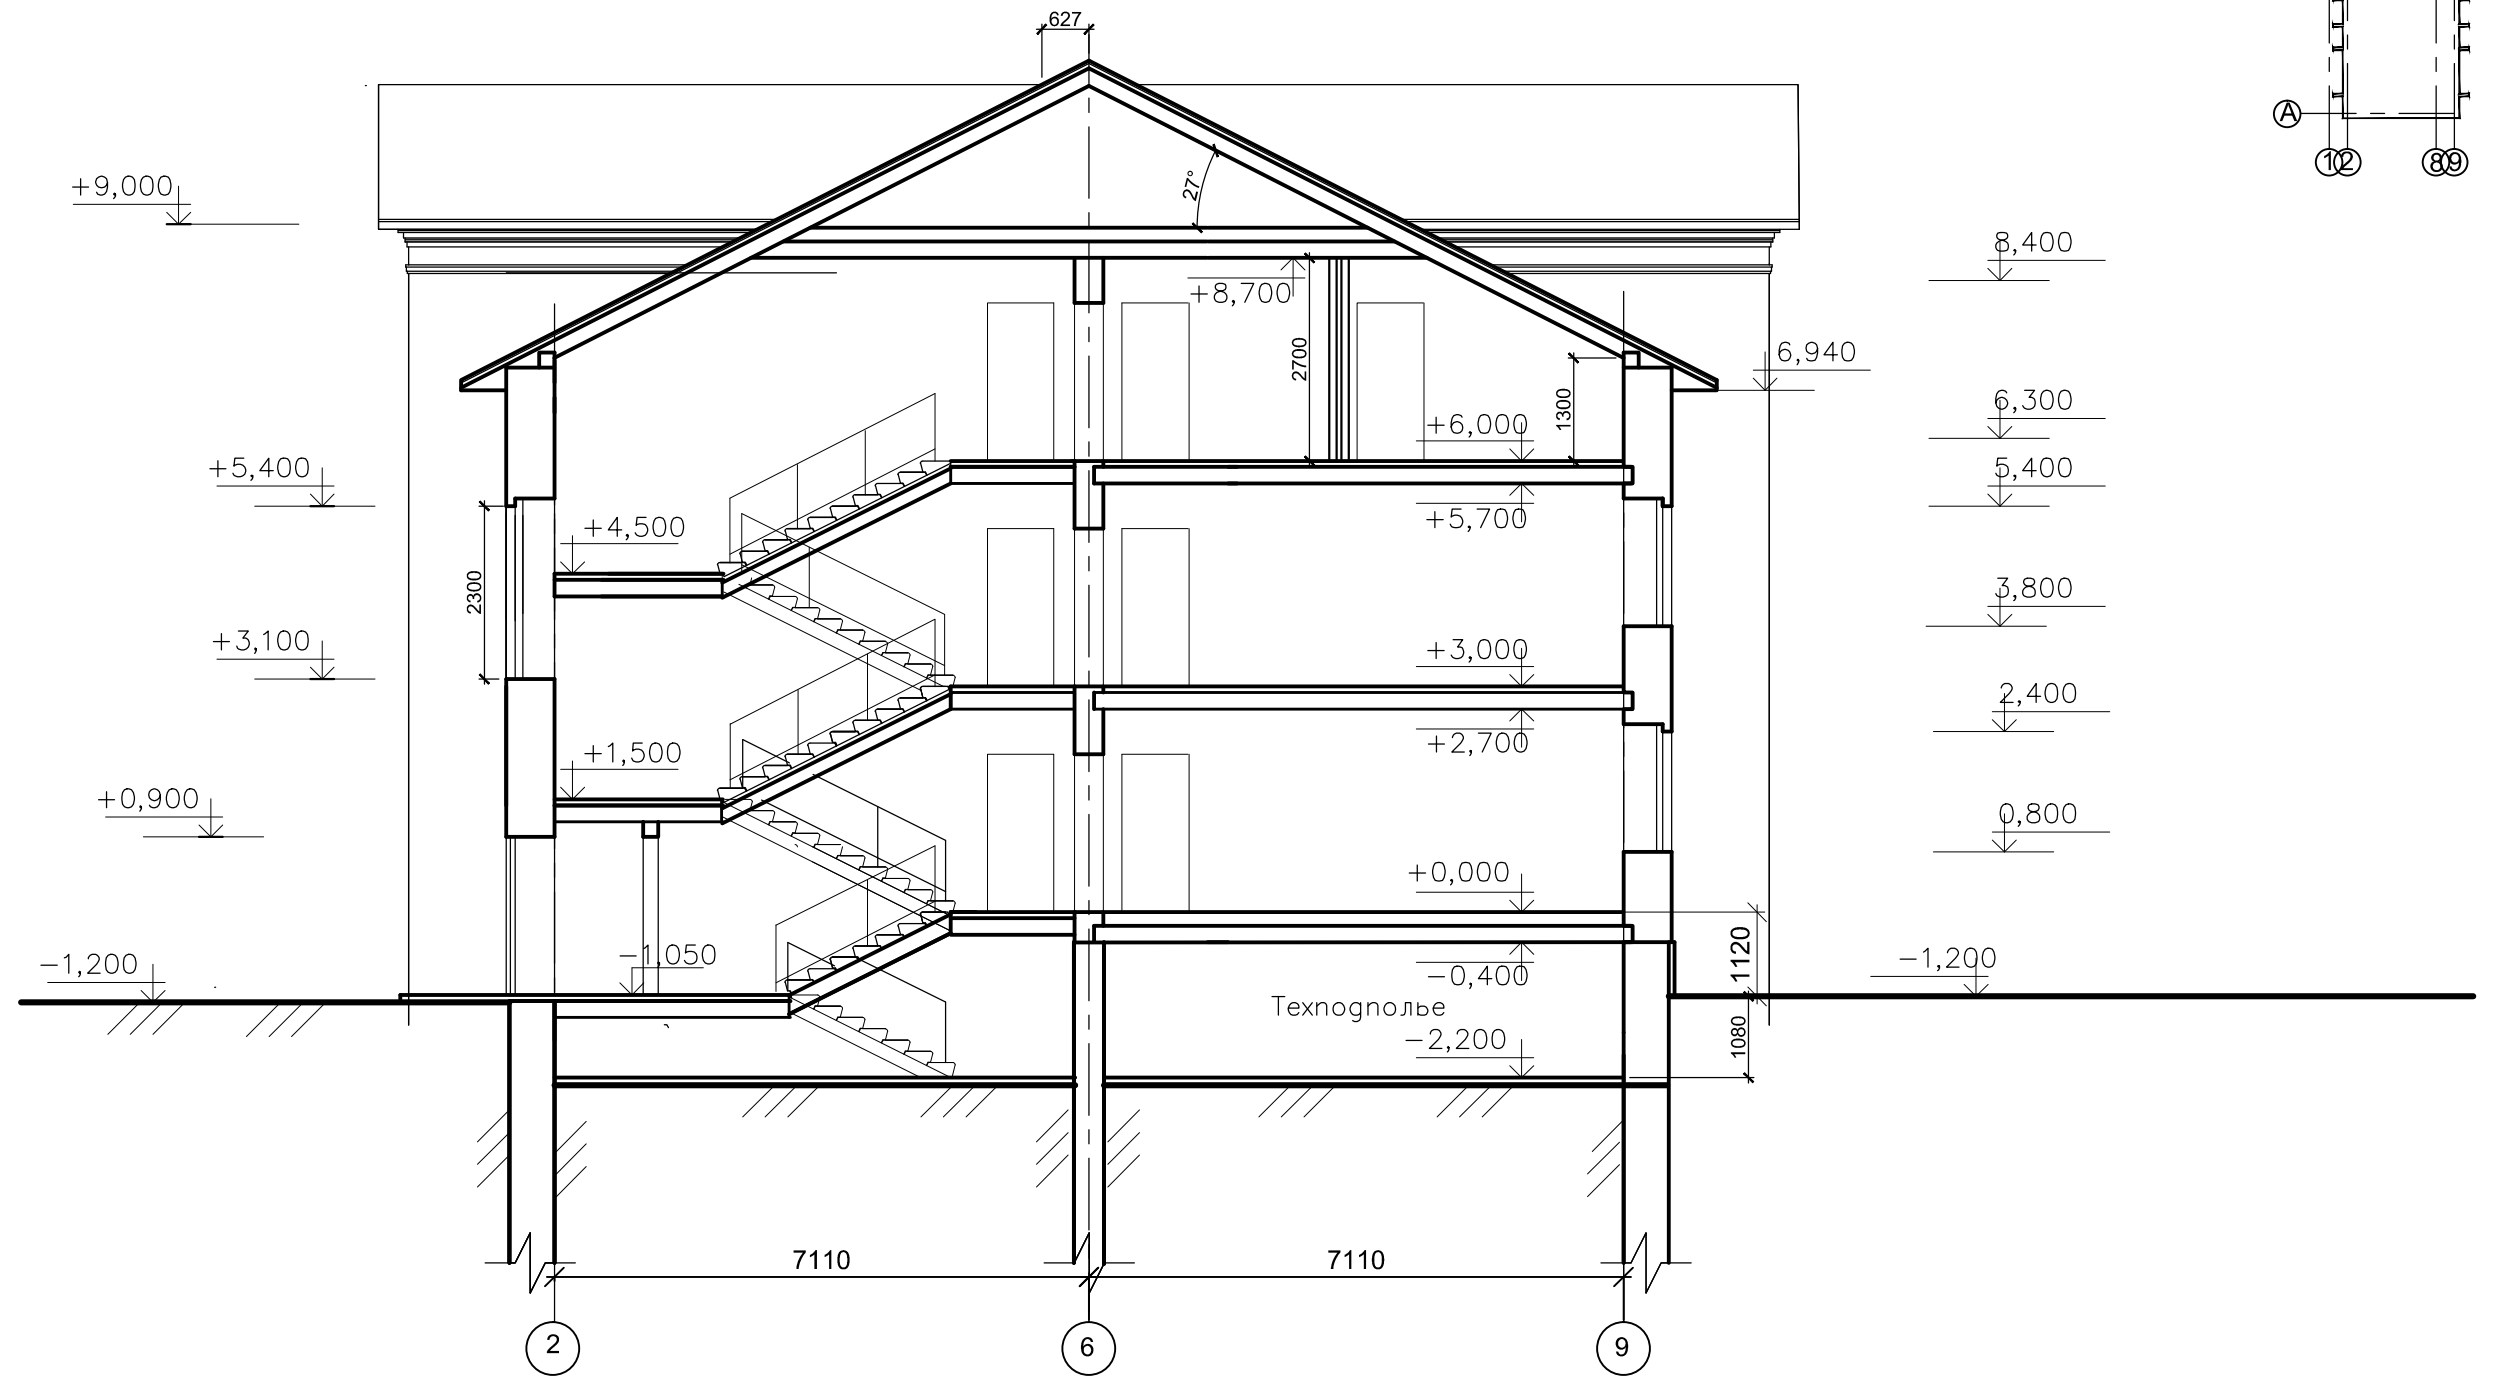

Разрез 1-1, М 1:100.

						1/17 AP		
						Многоквартирный жилой дом на участке по адресу: г. Кострома, ул. Комсомольская, 73		
Изм.	Кол.	Лист	Недок.	Подпись	Дата	Стадия	Лист	Листов
Разработ.		Доровская						
Проверил								
ГАП		Доровская						
ГИП		Цыплаков						
Н.контроль						Разрез 1-1		ООО "Авто-Глаза-Люкс"