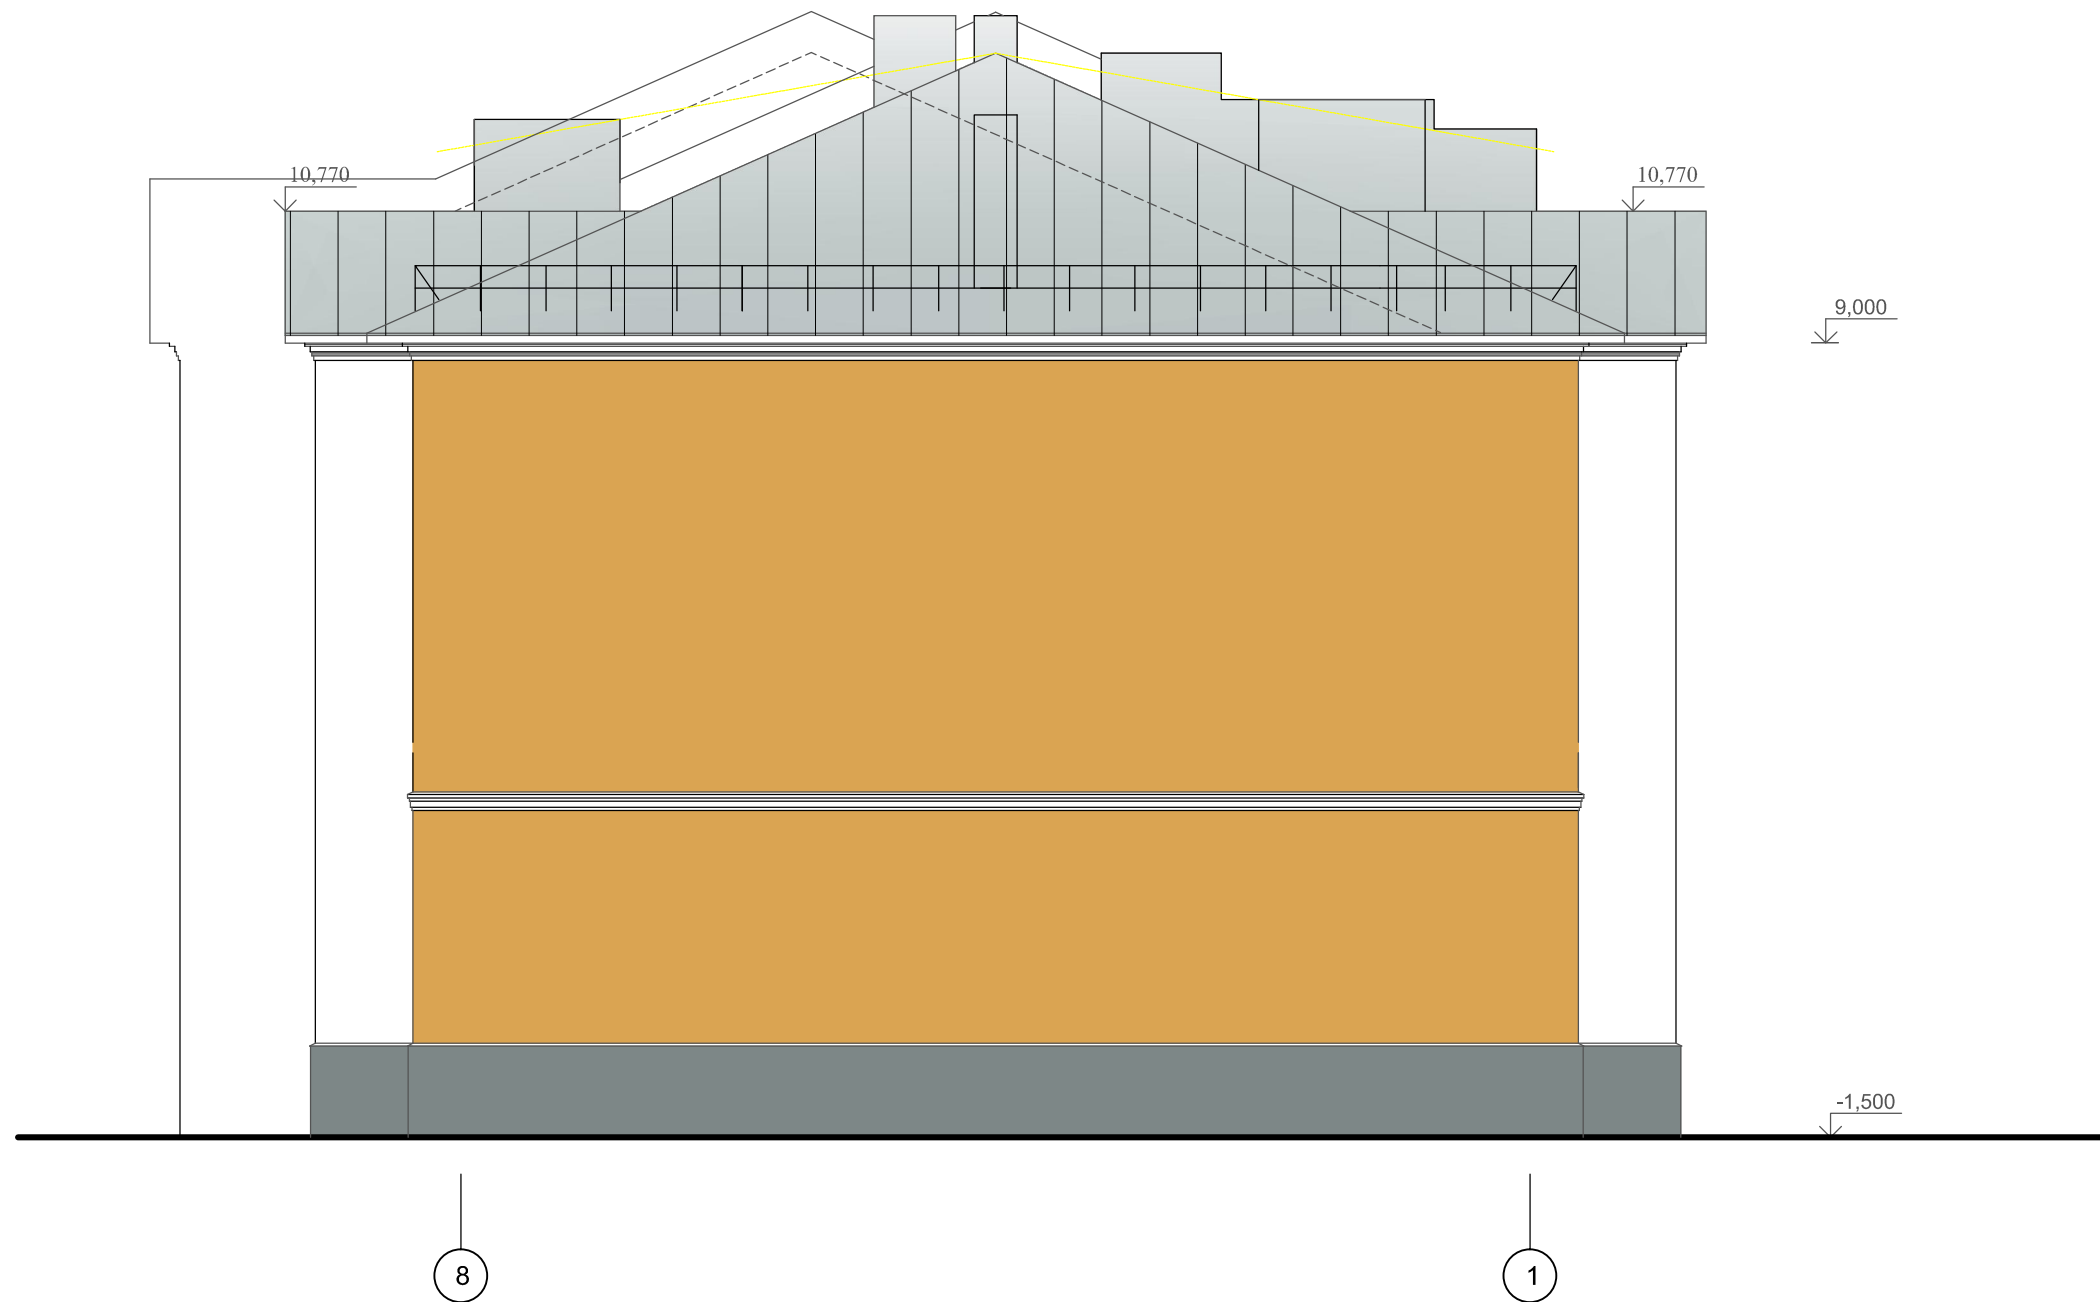

Фасад 8-1

Примечание:

1. Фасады оштукатурить под покраску кремний-органическими красками
2. Декоративные элементы из пенополистирола "Мосстрой-31" www.gkms31.ru

						1/17 АР			
						Многоквартирный жилой дом на участке по адресу: г. Кострома, ул. Комсомольская, 73			
Изм.	Кол.	Лист	Недоп.	Подпись	Дата		Стадия	Лист	Листов
Разработ.		Доровская					П	4	
Проверил									
ГАП		Доровская				Фасад 8-1 Цветовое решение	ООО "Авто-Глаза-Люкс"		
ГИП									
Н.контроль									